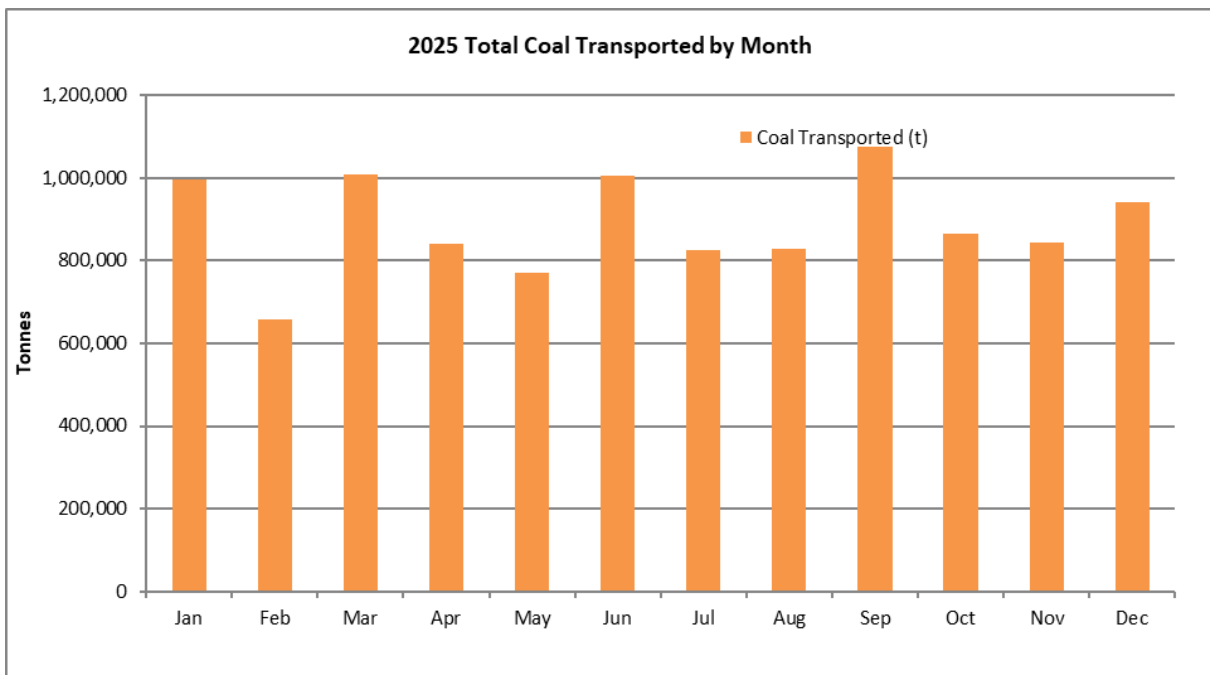

**APPENDIX 1**  
**RAIL HAULAGE**

Date	Daily Train Movements	Date	Daily Train Movements	Date	Daily Train Movements
1/04/2025	-	1/05/2024	4	1/06/2025	4
2/04/2025	-	2/05/2024	5	2/06/2025	4
3/04/2025	-	3/05/2024	3	3/06/2025	3
4/04/2025	2	4/05/2024	5	4/06/2025	4
5/04/2025	3	5/05/2024	6	5/06/2025	2
6/04/2025	2	6/05/2024	5	6/06/2025	3
7/04/2025	5	7/05/2024	2	7/06/2025	4
8/04/2025	5	8/05/2024	3	8/06/2025	4
9/04/2025	5	9/05/2024	4	9/06/2025	4
10/04/2025	1	10/05/2024	5	10/06/2025	3
11/04/2025	3	11/05/2024	3	11/06/2025	4
12/04/2025	5	12/05/2024	5	12/06/2025	2
13/04/2025	4	13/05/2024	5	13/06/2025	4
14/04/2025	2	14/05/2024	5	14/06/2025	4
15/04/2025	2	15/05/2024	6	15/06/2025	3
16/04/2025	2	16/05/2024	3	16/06/2025	3
17/04/2025	5	17/05/2024	-	17/06/2025	2
18/04/2025	5	18/05/2024	-	18/06/2025	-
19/04/2025	5	19/05/2024	1	19/06/2025	-
20/04/2025	3	20/05/2024	2	20/06/2025	-
21/04/2025	6	21/05/2024	3	21/06/2025	4
22/04/2025	3	22/05/2024	5	22/06/2025	3
23/04/2025	4	23/05/2024	2	23/06/2025	4
24/04/2025	3	24/05/2024	1	24/06/2025	3
25/04/2025	5	25/05/2024	2	25/06/2025	4
26/04/2025	5	26/05/2024	3	26/06/2025	3
27/04/2025	5	27/05/2024	2	27/06/2025	4
28/04/2025	2	28/05/2024	4	28/06/2025	4
29/04/2025	5	29/05/2024	3	29/06/2025	4
30/04/2025	2	30/05/2024	2	30/06/2025	4
		31/05/2024	3		