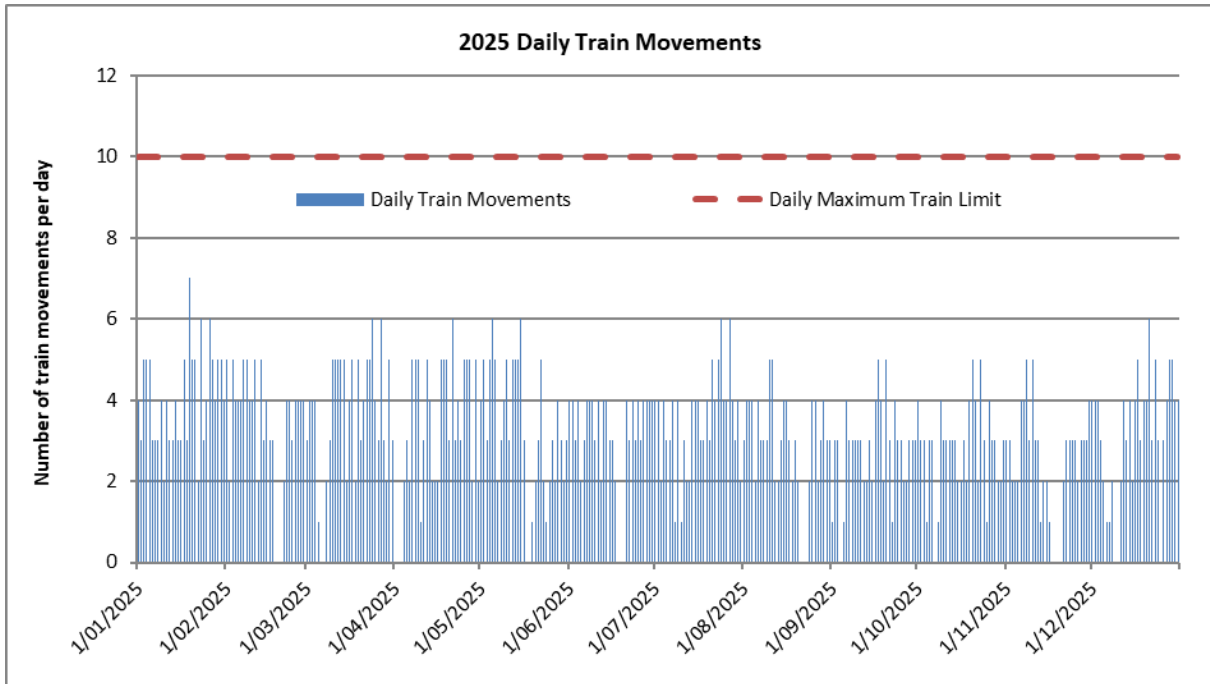

## Daily Train Movements 2025

Date	Daily Train Movements	Date	Daily Train Movements	Date	Daily Train Movements
1/01/2025	4	1/02/2025	5	1/03/2025	3
2/01/2025	3	2/02/2025	2	2/03/2025	4
3/01/2025	5	3/02/2025	5	3/03/2025	4
4/01/2025	5	4/02/2025	4	4/03/2025	4
5/01/2025	5	5/02/2025	4	5/03/2025	1
6/01/2025	3	6/02/2025	4	6/03/2025	-
7/01/2025	3	7/02/2025	5	7/03/2025	-
8/01/2025	3	8/02/2025	5	8/03/2025	2
9/01/2025	4	9/02/2025	4	9/03/2025	3
10/01/2025	2	10/02/2025	4	10/03/2025	5
11/01/2025	4	11/02/2025	5	11/03/2025	5
12/01/2025	3	12/02/2025	2	12/03/2025	5
13/01/2025	3	13/02/2025	5	13/03/2025	5
14/01/2025	4	14/02/2025	3	14/03/2025	5
15/01/2025	3	15/02/2025	4	15/03/2025	2
16/01/2025	3	16/02/2025	3	16/03/2025	4
17/01/2025	5	17/02/2025	3	17/03/2025	5
18/01/2025	3	18/02/2025	-	18/03/2025	2
19/01/2025	7	19/02/2025	-	19/03/2025	5
20/01/2025	5	20/02/2025	-	20/03/2025	3
21/01/2025	5	21/02/2025	2	21/03/2025	4
22/01/2025	2	22/02/2025	4	22/03/2025	5
23/01/2025	6	23/02/2025	4	23/03/2025	5
24/01/2025	3	24/02/2025	3	24/03/2025	6
25/01/2025	4	25/02/2025	4	25/03/2025	4
26/01/2025	6	26/02/2025	4	26/03/2025	3
27/01/2025	5	27/02/2025	4	27/03/2025	6
28/01/2025	4	28/02/2025	4	28/03/2025	3
29/01/2025	5			29/03/2025	2
30/01/2025	5			30/03/2025	5
31/01/2025	4			31/03/2025	3